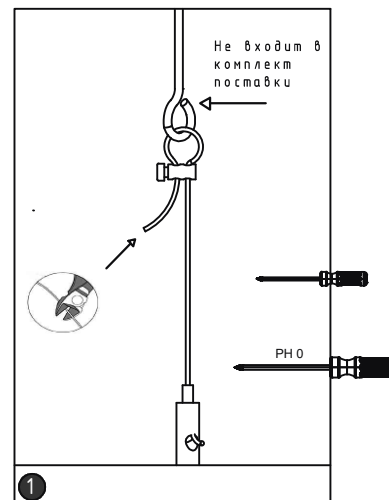

SWEETF 7 Bm

Инструкция по монтажу SWEETF 7 Bm

Все работы по установке и техническому обслуживанию должны проводиться квалифицированным персоналом, имеющим допуск на проведение данного вида работ.

Источник света, содержащийся в этом светильнике, должен заменяться только изготовителем, его сервисным агентом или аналогичным квалифицированным лицом.