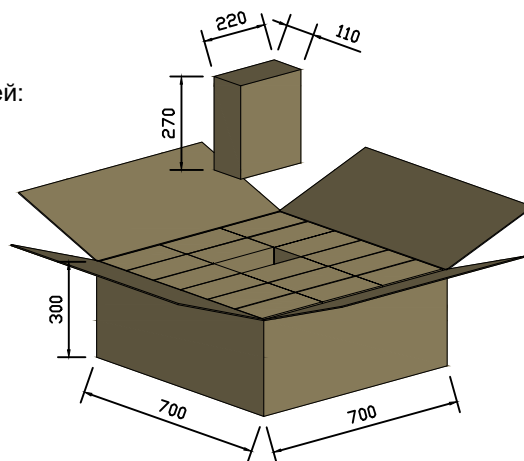

4. Параметры упаковки

Габариты индивидуальной упаковки, Д×Ш×В:
220×110×270 мм

Масса индивидуальной упаковки с продукцией:
780 г

Габариты транспортной упаковки, Д×Ш×В:
700×700×300 мм

Вместимость транспортной упаковки:
18 единиц товара

Масса транспортной упаковки с продукцией:
15140 г