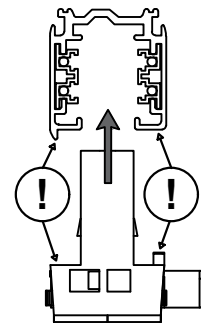

6. Установка и правила эксплуатации:

- распакуйте светильник;
- убедитесь в целостности изоляции проводов питания и отсутствии внешних повреждений;
- рычажок адаптера должен находиться в положении OFF;
- установите светильник в нужном месте шинпровода и надавите до упора (Рис. 1);
- переведите рычажок адаптера в положение ON для фиксации светильника (Рис. 2);
- поворотом регулятора фаз выберите нужную для работы светильника фазу (Рис. 3);
- установите поворотную часть светильника в нужном ракурсе.

Рис. 1

Рис. 2

Рис. 3

ВНИМАНИЕ! Питание проводов должно соответствовать техническим параметрам светильника во избежание выхода его из строя.

FireLED