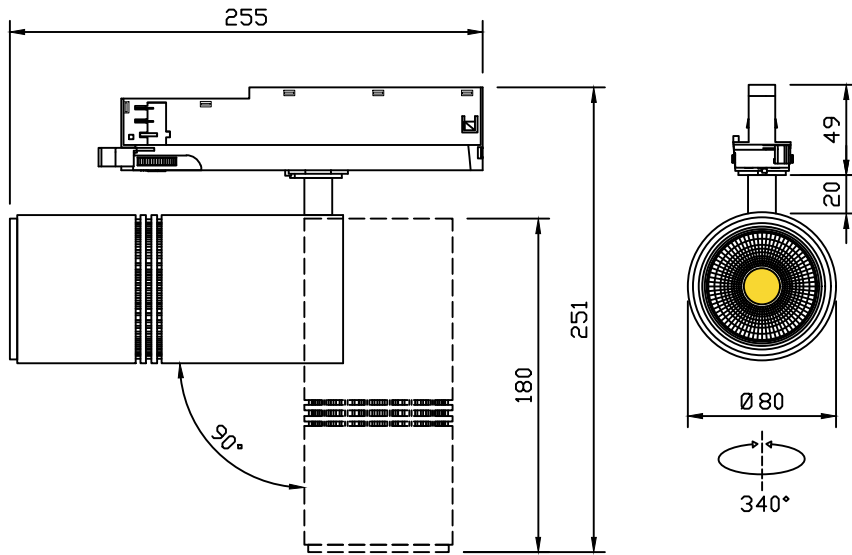

2. Комплектность поставки:

- светильник, трек-драйвер и адаптер в сборе;
- упаковка;
- паспорт изделия.

3. Габаритные размеры светильника FLED-TL 064.1

4. Параметры упаковки

Габариты индивидуальной упаковки, Д×Ш×В:
220×110×270 мм