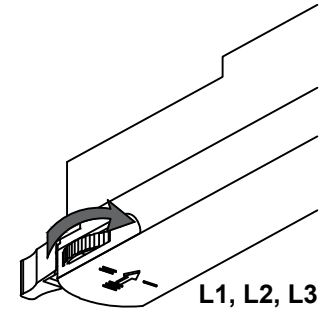

6. Установка и правила эксплуатации:

- распакуйте светильник;
- убедитесь в целостности изоляции проводов питания и отсутствии внешних повреждений;
- рычажок адаптера должен находиться в положении OFF;
- установите светильник в нужном месте шинпровода и надавите до упора (Рис. 1);
- переведите рычажок адаптера в положение ON для фиксации светильника (Рис. 2);
- поворотом регулятора фаз выберите нужную для работы светильника фазу (Рис. 3);
- установите поворотную часть светильника в нужном ракурсе.

Рис. 1

Рис. 2

Рис. 3

ВНИМАНИЕ! Питание проводов должно соответствовать техническим параметрам светильника во избежание выхода его из строя.

FireLED