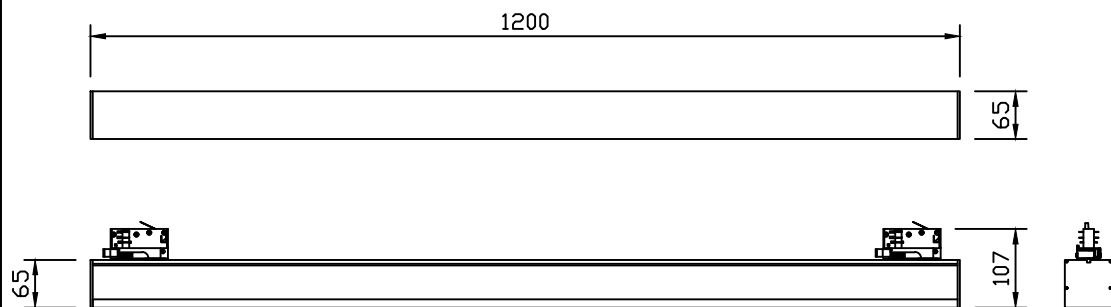

2. Комплектность поставки:

- светильник, драйвер и 2 адаптера в сборе;
- упаковка;
- паспорт изделия.

3. Габаритные размеры светильника FLED-TL 062

4. Параметры упаковки

Габариты транспортной упаковки, Д×Ш×В:
_____ мм