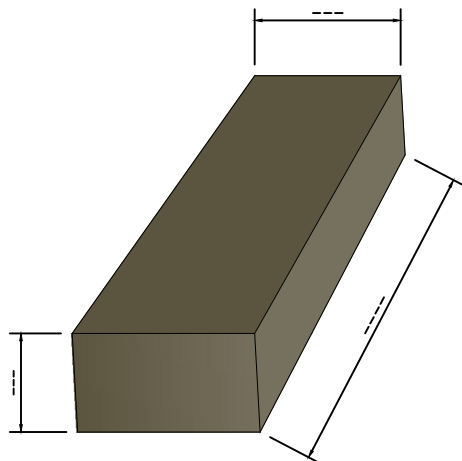

4. Параметры упаковки

Габариты транспортной упаковки, Д×Ш×В:
_____ мм

Вместимость транспортной упаковки:
__ единиц товара

Масса транспортной упаковки с продукцией:
_____ г