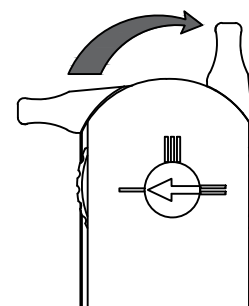

6. Установка и правила эксплуатации:

- распакуйте светильник;
- убедитесь в целостности изоляции проводов питания и отсутствии внешних повреждений;
- рычажок адаптера должен находиться в положении OFF;
- установите светильник в нужном месте шинпровода и надавите до упора (Рис. 1);
- переведите рычажок адаптера в положение ON для фиксации светильника (Рис. 2);
- поворотом регулятора фаз выберите нужную для работы светильника фазу (Рис. 3).

Рис. 1

Рис. 2

Рис. 3

ВНИМАНИЕ! Питание проводов должно соответствовать техническим параметрам светильника во избежание выхода его из строя.