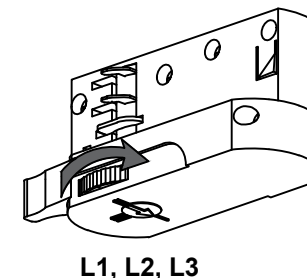

6. Установка и правила эксплуатации:

- распакуйте светильник;
- убедитесь в целостности изоляции проводов питания и отсутствии внешних повреждений;
- рычажок адаптера должен находиться в положении OFF;
- установите светильник в нужном месте шинпровода и надавите до упора (Рис. 1);
- переведите рычажок адаптера в положение ON для фиксации светильника (Рис. 2);
- поворотом регулятора фаз выберите нужную для работы светильника фазу (Рис. 3).

Рис. 1

Рис. 2

Рис. 3

ВНИМАНИЕ! Питание проводов должно соответствовать техническим параметрам светильника во избежание выхода его из строя.