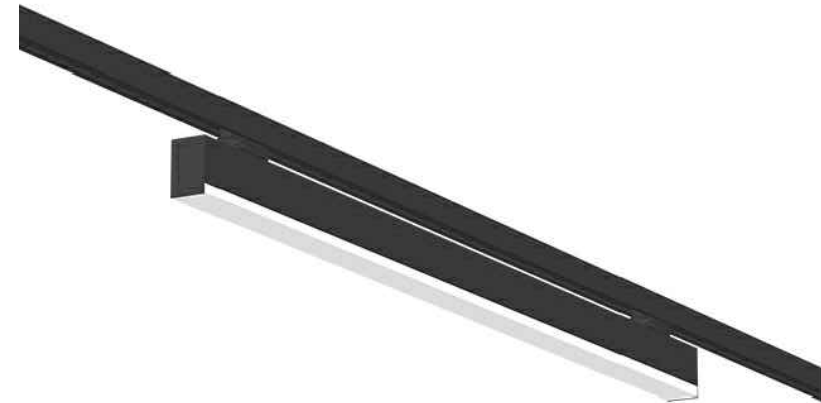

Светильник светодиодный трековый

FLED-TL 062 (ДЕМИКС)

(сертификат ТС RU C-RU.HP15.B.00919/20)

FireLED
• everlasting light

ООО "Вентаус"
141108, Московская область,
г. Щёлково, ул. Заводская,
д.2, корп.164