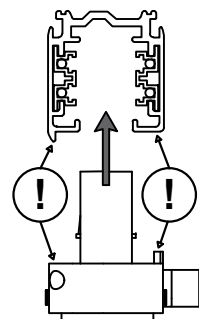

6. Установка и правила эксплуатации:

- распакуйте светильник;
- убедитесь в целостности изоляции проводов питания и отсутствии внешних повреждений;
- рычажок адаптера должен находиться в положении OFF;
- установите светильник в нужном месте шинпровода и надавите до упора (Рис. 1);
- переведите рычажок адаптера в положение ON для фиксации светильника (Рис. 2);
- поворотом регулятора фаз выберите нужную для работы светильника фазу (Рис. 3).

Рис. 1

Рис. 2

Рис. 3

ВНИМАНИЕ! Питание проводов должно соответствовать техническим параметрам светильника во избежание выхода его из строя.