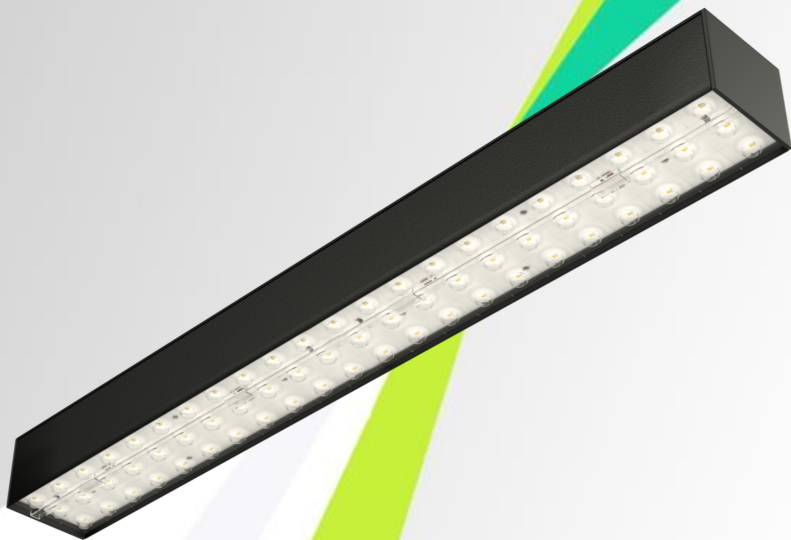

FLED-PL 062.51

Демикс Ленз М

- Напряжение питания, В
- Коэффициент мощности (cos φ)
- Пульсация светового потока, %
- Потребляемая мощность, Вт
- Цветовая температура, К
- Углы рассеивания
- Цвет корпуса (стандарт)
- Габариты, мм

~ 198 ÷ 242

≥ 0,95

≤ 1

25/35

2700 / 3000 / 4000 / 5000

белый / черный

600 x 65 x 105

- Дополнительные опции

Накладной линейный светильник **FLED-PL 062.51** представляет собой полностью готовую к эксплуатации модель. Отличное решение для заливного освещения различных помещений.

Световой источник – OSRAM, CREE.

Драйвер тока – Venttronic (Россия).

Световые характеристики светильника

Мощность(Вт)	25/35
Цветовая температура (К)	
2700	по запросу
3000	
4000	4354
5000	по запросу