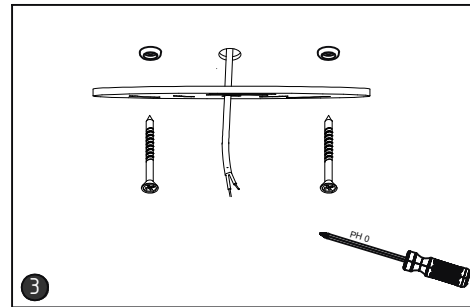

NEO 10 Вт

Инструкция по монтажу NEO 10 Вт

Все работы по установке и техническому обслуживанию должны проводиться квалифицированным персоналом, имеющим допуск на проведение данного вида работ.

Источник света, содержащийся в этом светильнике, должен заменяться только изготовителем, его сервисным агентом или аналогичным квалифицированным лицом.