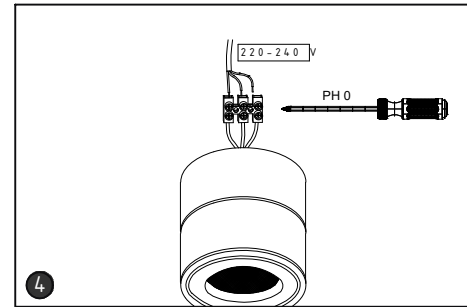

NEO 10 Вт

Инструкция по монтажу NEO 10 Вт

Все работы по установке и техническому обслуживанию должны проводиться квалифицированным персоналом, имеющим допуск на проведение данного вида работ.

Источник света, содержащийся в этом светильнике, должен заменяться только изготовителем, его сервисным агентом или аналогичным квалифицированным лицом.