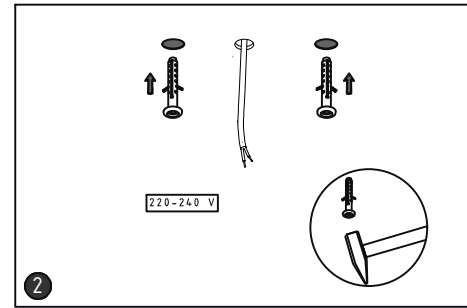

NEO 10 Вт

Инструкция по монтажу NEO 10 Вт

Все работы по установке и техническому обслуживанию должны проводиться квалифицированным персоналом, имеющим допуск на проведение данного вида работ.

Источник света, содержащийся в этом светильнике, должен заменяться только изготовителем, его сервисным агентом или аналогичным квалифицированным лицом.