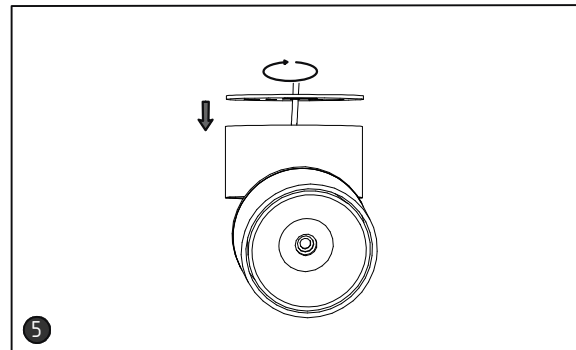

NEO 10 Вт

Инструкция по монтажу NEO 10 Вт

Все работы по установке и техническому обслуживанию должны проводиться квалифицированным персоналом, имеющим допуск на проведение данного вида работ.

Источник света, содержащийся в этом светильнике, должен заменяться только изготовителем, его сервисным агентом или аналогичным квалифицированным лицом.