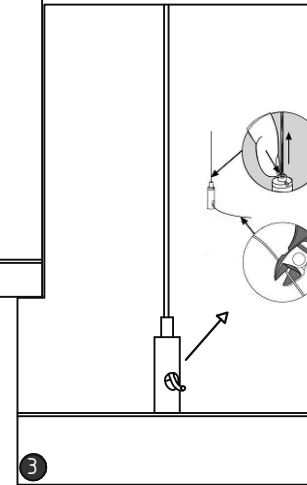

CUBE x2 16x2/ 21x2/ 26x2/ 33x2/  
43x2/ 51x2 198÷242 Вт

Инструкция по монтажу CUBE x2 16x2/ 21x2/ 26x2/ 33x2/ 43x2/ 51x2  
198÷242 Вт

Все работы по установке и техническому обслуживанию должны проводиться квалифицированным персоналом, имеющим допуск на проведение данного вида работ.