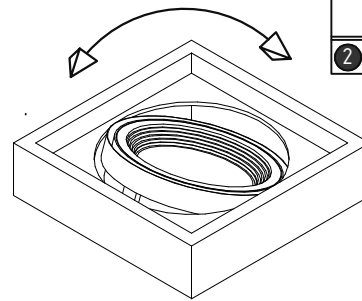

CUBE x2 16x2/ 21x2/ 26x2/ 33x2/  
43x2/ 51x2 198÷242 Вт

Инструкция по монтажу CUBE x2 16x2/ 21x2/ 26x2/ 33x2/ 43x2/ 51x2  
198÷242 Вт

Все работы по установке и техническому обслуживанию должны проводиться квалифицированным персоналом, имеющим допуск на проведение данного вида работ.