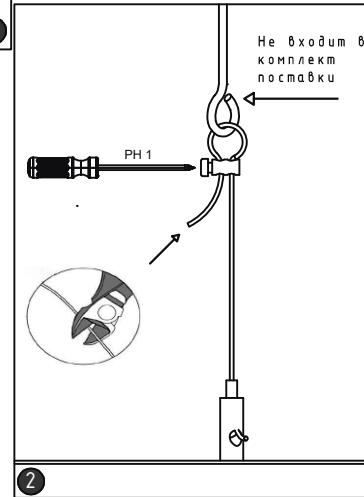

CUBE x2 16x2/ 21x2/ 26x2/ 33x2/  
43x2/ 51x2 198÷242 Вт

Инструкция по монтажу CUBE x2 16x2/ 21x2/ 26x2/ 33x2/ 43x2/ 51x2  
198÷242 Вт

Все работы по установке и техническому обслуживанию должны проводиться квалифицированным персоналом, имеющим допуск на проведение данного вида работ.