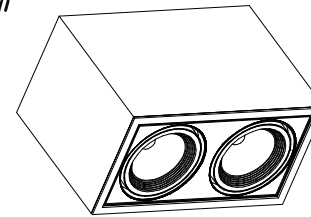

CUBE x2 16x2/ 21x2/ 26x2/ 33x2/  
43x2/ 51x2 198÷242 Вт

Инструкция по монтажу CUBE x2 16x2/ 21x2/ 26x2/ 33x2/ 43x2/ 51x2  
198÷242 Вт

Все работы по установке и техническому обслуживанию должны проводиться квалифицированным персоналом, имеющим допуск на проведение данного вида работ.