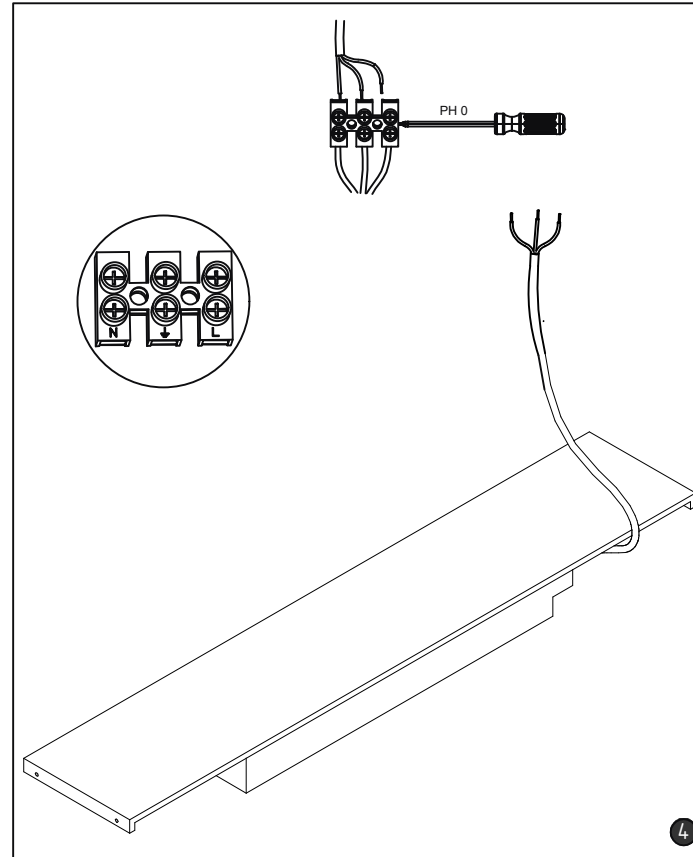

## Инструкция по монтажу

CUBE x2 16x2/ 21x2/ 26x2/ 33x2/  
43x2/ 51x2 198÷242 Вт

Инструкция по монтажу CUBE x2 16x2/ 21x2/ 26x2/ 33x2/  
43x2/ 51x2 198÷242 Вт

Все работы по установке и техническому обслуживанию должны проводиться квалифицированным персоналом, имеющим допуск на проведение данного вида работ.