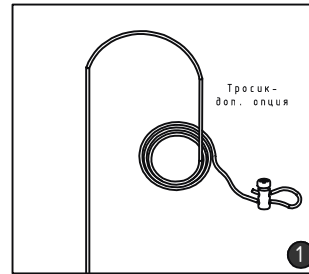

CUBE x2 16x2/ 21x2/ 26x2/ 33x2/  
43x2/ 51x2 198÷242 Вт

Инструкция по монтажу CUBE x2 16x2/ 21x2/ 26x2/ 33x2/ 43x2/ 51x2  
198÷242 Вт

Все работы по установке и техническому обслуживанию должны проводиться квалифицированным персоналом, имеющим допуск на проведение данного вида работ.