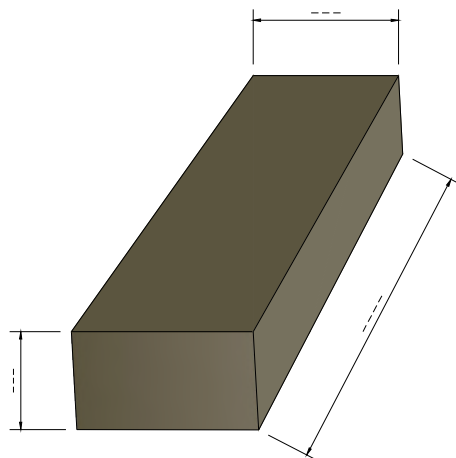

3. Габаритные размеры светильника FLED-TL 062.2

4. Параметры упаковки

Габариты транспортной упаковки, Д×Ш×В:
_____ мм

Вместимость транспортной упаковки:
__ единиц товара

Масса транспортной упаковки с продукцией:
_____ г