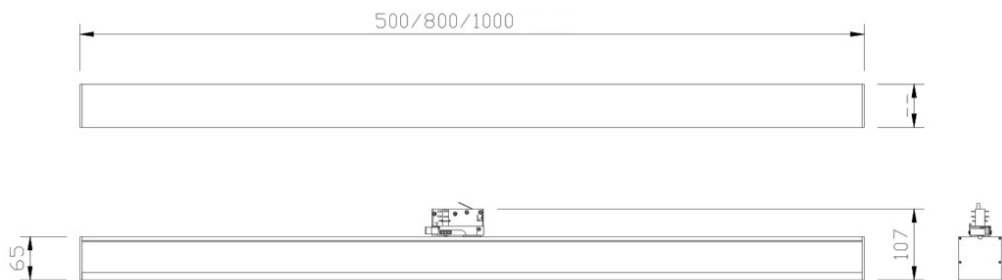

3. Габаритные размеры светильника FLED-TL 062.2

4. Параметры упаковки

Габариты транспортной упаковки, Д×Ш×В:
_____ мм

Вместимость транспортной упаковки:
__ единиц товара

Масса транспортной упаковки с продукцией:
_____ г