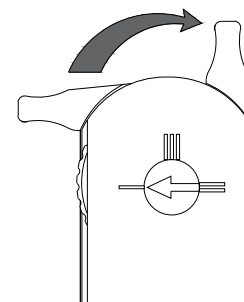

6. Установка и правила эксплуатации:

- распакуйте светильник;
- убедитесь в целостности изоляции проводов питания и отсутствии внешних повреждений;
- рычажок адаптера должен находиться в положении OFF;
- установите светильник в нужном месте шинпровода и надавите до упора (Рис.1);
- переведите рычажок адаптера в положение ON для фиксации светильника (Рис. 2);
- поворотом регулятора фаз выберите нужную для работы светильника фазу (Рис. 3).

Рис. 1

Рис. 2

L1, L2, L3

Рис. 3

ВНИМАНИЕ! Питание проводов должно соответствовать техническим параметрам светильника во избежание выхода его из строя.

FireLED