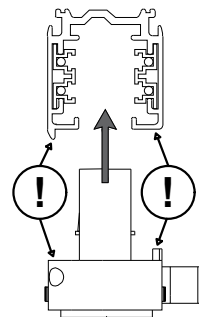

6. Установка и правила эксплуатации:

- распакуйте светильник;
- убедитесь в целостности изоляции проводов питания и отсутствии внешних повреждений;
- рычажок адаптера должен находиться в положении OFF;
- установите светильник в нужном месте шинпровода и надавите до упора (Рис.1);
- переведите рычажок адаптера в положение ON для фиксации светильника (Рис. 2);
- поворотом регулятора фаз выберите нужную для работы светильника фазу (Рис. 3).

Рис. 1

Рис. 2

L1, L2, L3

Рис. 3

ВНИМАНИЕ! Питание проводов должно соответствовать техническим параметрам светильника во избежание выхода его из строя.

FireLED