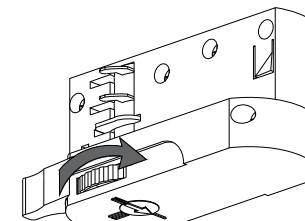

6. Установка и правила эксплуатации:

- распакуйте светильник;
- убедитесь в целостности изоляции проводов питания и отсутствии внешних повреждений;
- рычажок адаптера должен находиться в положении OFF;
- установите светильник в нужном месте шинпровода и надавите до упора (Рис.1);
- переведите рычажок адаптера в положение ON для фиксации светильника (Рис. 2);
- поворотом регулятора фаз выберите нужную для работы светильника фазу (Рис. 3).

Рис. 1

Рис. 2

L1, L2, L3

Рис. 3

ВНИМАНИЕ! Питание проводов должно соответствовать техническим параметрам светильника во избежание выхода его из строя.

FireLED