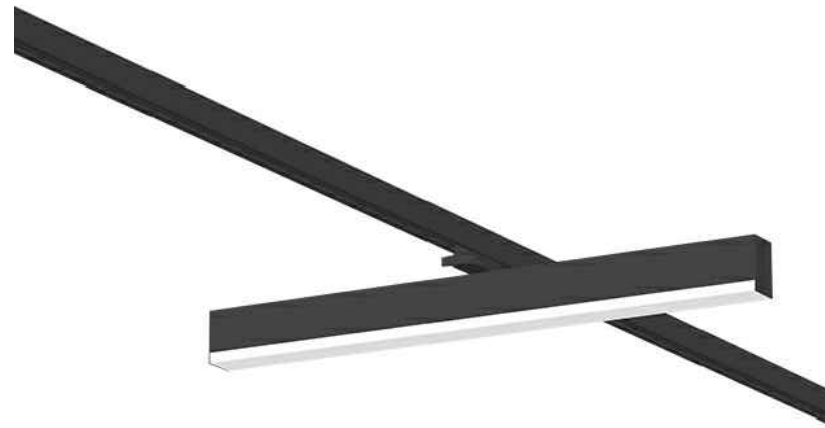

7.5 Запрещается устанавливать светильник в помещениях с влажностью >70%.

7.6 Запрещается разбирать светильник.

8. Свидетельство о приёмке

Светильник FLED-TL 062.2 (ДЕМИКС 2) признан годным к эксплуатации.

№ партии _____ Дата выпуска _____.20__г.

Количество изделий в партии _____

Производитель: ООО "Вентаус", 141108, Московская область, г. Щёлково, ул. Заводская, д. 2, корп. 164.
Контакты: 8 (495) 646-04-31 / www.fireled.ru .

Печать организации производителя

9. Гарантийные обязательства

Гарантийный срок эксплуатации светильника составляет 36/60 месяцев. Срок службы светильника составляет 10 лет.

ВНИМАНИЕ! Гарантия не распространяется:

9.1 На изделие, имеющее механические повреждения.

9.2 В случаях несоблюдения правил эксплуатации и требований безопасности.

9.3 В случаях внесения покупателем технических изменений в конструкцию изделия.

Гарантийный талон

ООО "Вентаус", 141108, Московская область, г. Щёлково, ул. Заводская, д. 2, корп. 164
на гарантийный ремонт светильника FLED-TL 062.2 (ДЕМИКС 2)

№ партии _____ Дата продажи _____.20__г.

Продавец _____

штамп торгующей организации

Ремонт произведен _____

дата, примечание

Сервисный центр гарантийного ремонта тел.: 8 (495) 646-04-31

ТЕХНИЧЕСКИЙ ПАСПОРТ

Светильник светодиодный трековый

FLED-TL 062.2 (ДЕМИКС 2)

(сертификат ЕАЭС KG417/046.RU.02.08090)

FireLED
• everlasting light

ООО "Вентаус"
141108, Московская
область, г. Щёлково, ул.
Заводская, д.2, корп.164

тел.: 8 (495) 646-04-31

www.fireled.ru