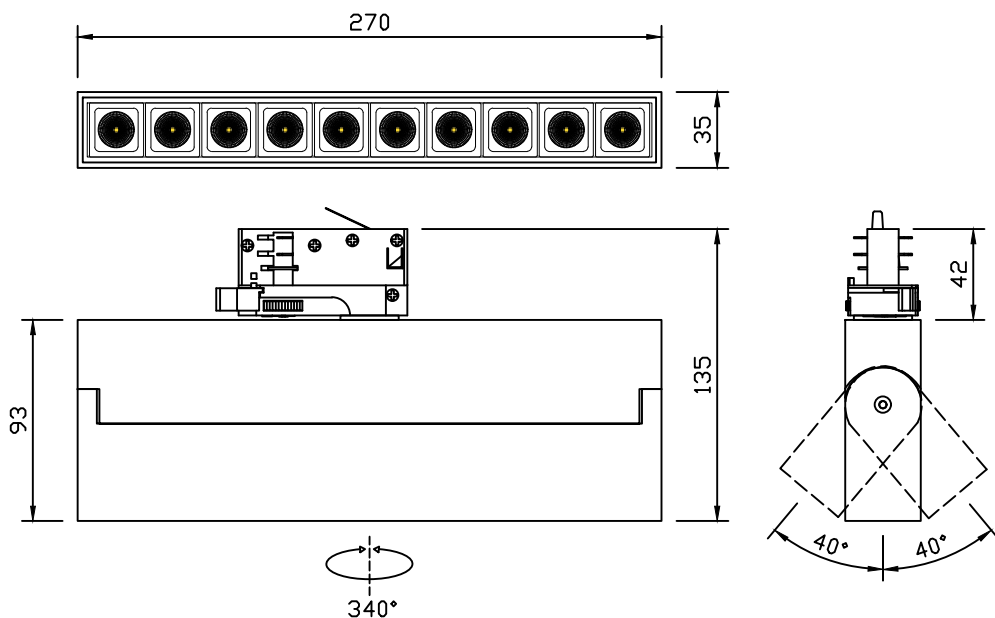

- светильник, драйвер и адаптер в сборе;
- упаковка;
- паспорт изделия.

3. Габаритные размеры светильника FLED-TL 062.12

4. Параметры упаковки

Габариты индивидуальной упаковки, Д×Ш×В:
165×55×300 мм

Масса индивидуальной упаковки с продукцией:
975 г