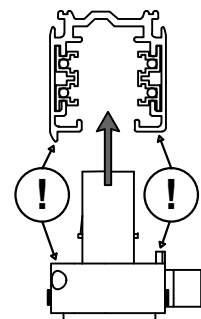

6. Установка и правила эксплуатации:

- распакуйте светильник;
- убедитесь в целостности изоляции проводов питания и отсутствии внешних повреждений;
- рычажок адаптера должен находиться в положении OFF;
- установите светильник в нужном месте шинпровода и надавите до упора (Рис. 1);
- переведите рычажок адаптера в положение ON для фиксации светильника (Рис. 2);
- поворотом регулятора фаз выберите нужную для работы светильника фазу (Рис. 3);
- установите поворотную часть светильника в нужном ракурсе.

Рис. 1

Рис. 2

L1, L2, L3

Рис. 3

ВНИМАНИЕ! Питание проводов должно соответствовать техническим параметрам светильника во избежание выхода его из строя.

FireLED