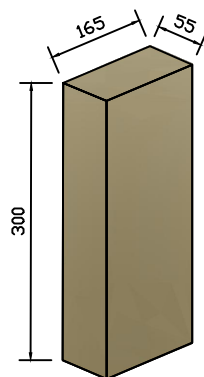

1. Назначение и область применения

Трековый поворотный светильник. Предназначен для освещения торговых центров, офисов, салонов красоты, фитнес центров, домов и квартир.

2. Комплектность поставки:

- светильник, драйвер и адаптер в сборе;
- упаковка;
- паспорт изделия.

3. Габаритные размеры светильника FLED-TL 062.12

4. Параметры упаковки

Габариты индивидуальной упаковки, Д×Ш×В:
165×55×300 мм

Масса индивидуальной упаковки с продукцией:
975 г

Габариты транспортной упаковки, Д×Ш×В:
_____ мм

Вместимость транспортной упаковки:
__ единиц товара

Масса транспортной упаковки с продукцией:
_____ г

5. Технические характеристики

- Параметры питающей сети	~198÷242 В, 50/60 Гц
- Потребляемая мощность, не более	26 Вт
- Ток входной	0,11А □
- Коэффициент мощности (Cos φ)	> 0.95
- Коэффициент пульсации	≤ 1%
- Количество светодиодов (чип COB)	10 шт.
- Цветовая температура	3000K CRI □ 4000K □
- Цветопередача	>80 □ CRI >90 □
- Тип рассеивателя	Рефлектор
- Угол рассеивания	15° □ 30° □ 45° □
- Класс светораспределения	П
- Класс электробезопасности	II
- Вид климатического исполнения	УХЛ 4
- Диапазон рабочих температур	-10 ... +45
- Степень защиты оболочки	IP 20
- Габаритные размеры светильника, Д×Ш×В	270×35×135 мм
- Цвет корпуса светильника	Белый □ Чёрный □ Серый □ RAL □
- Масса светильника, нетто / брутто	795 г / 975 г

6. Установка и правила эксплуатации: