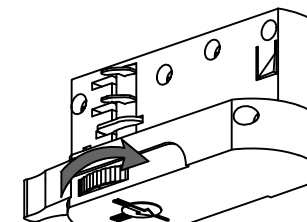

6. Установка и правила эксплуатации:

- распакуйте светильник;
- убедитесь в целостности изоляции проводов питания и отсутствии внешних повреждений;
- рычажок адаптера должен находиться в положении OFF;
- установите светильник в нужном месте шинпровода и надавите до упора (Рис. 1);
- переведите рычажок адаптера в положение ON для фиксации светильника (Рис. 2);
- поворотом регулятора фаз выберите нужную для работы светильника фазу (Рис. 3);
- установите поворотную часть светильника в нужном ракурсе.

Рис. 1

Рис. 2

L1, L2, L3

Рис. 3

ВНИМАНИЕ! Питание проводов должно соответствовать техническим параметрам светильника во избежание выхода его из строя.

FireLED