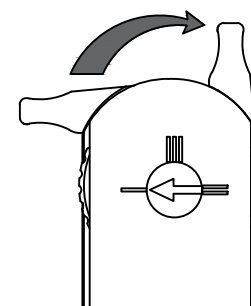

6. Установка и правила эксплуатации:

- распакуйте светильник;
- убедитесь в целостности изоляции проводов питания и отсутствии внешних повреждений;
- рычажок адаптера должен находиться в положении OFF;
- установите светильник в нужном месте шинпровода и надавите до упора (Рис. 1);
- переведите рычажок адаптера в положение ON для фиксации светильника (Рис. 2);
- поворотом регулятора фаз выберите нужную для работы светильника фазу (Рис. 3);
- установите поворотную часть светильника в нужном ракурсе.

Рис. 1

Рис. 2

L1, L2, L3

Рис. 3

ВНИМАНИЕ! Питание проводов должно соответствовать техническим параметрам светильника во избежание выхода его из строя.

FireLED